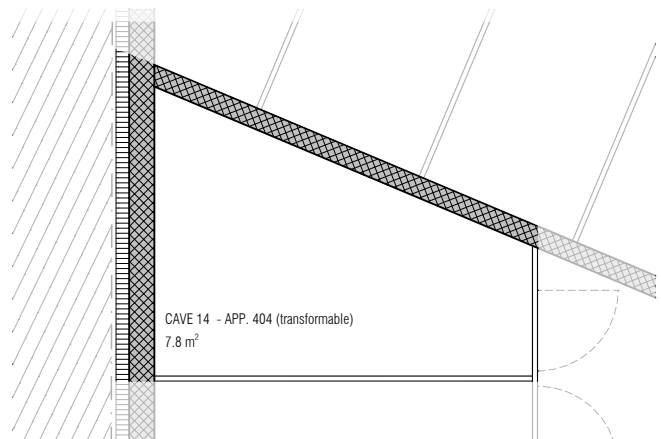

APPARTEMENT N° 404 - NIVEAU 04

CAVE N° 404 - NIVEAU 00

APPARTEMENT N° 404 - 3.5 pces - 101.0 m²
 CAVE N° 404 7.8 m²

ralph bissegger - marcocaravaglio architectes epfl hes-so sia
 rue du midi 12 . 1860 Aigle tel 024 468 03 03 . fax 024 468 03 04 . info@rbmc.ch

N° 667 - Croix Blanche à Aigle

échelle 1/75

12.12.2022