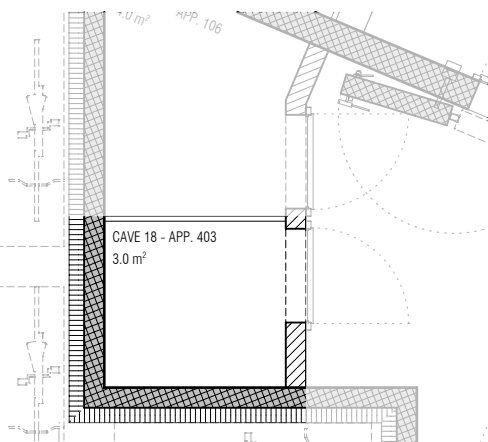

APPARTEMENT N° 403 - NIVEAU 04

CAVE N° 403 - NIVEAU -01

APPARTEMENT N° 403 - 2.5 pces - 52.3 m²
 CAVE N° 403 3.0 m²

ralph bissegger - marcocaravaggio architectes epfl hes-so sia
 rue du midi 12 . 1860 Aigle tel 024 468 03 03 . fax 024 468 03 04 . info@rbmc.ch

N° 667 - Croix Blanche à Aigle

échelle 1/75

12.12.2022