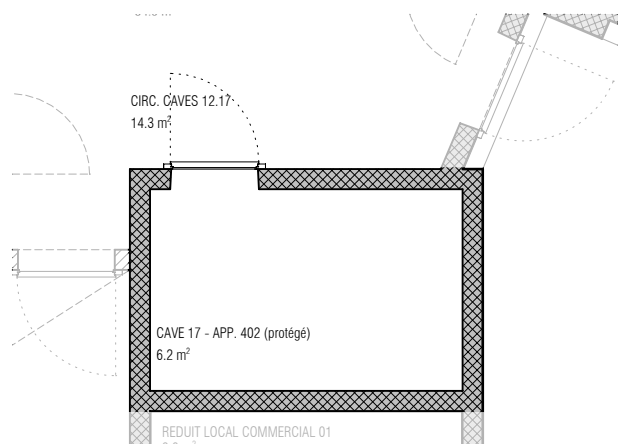

APPARTEMENT PROTEGE N° 402 - NIVEAU 04

CAVE N° 402 - NIVEAU 00

APPARTEMENT PROTEGE N° 402 - 3.5 pces - 89.2 m²
CAVE N° 402 6.2 m²

ralph bissegger - marcocaravaglio architectes epfl hes-so sia
rue du midi 12 . 1860 Aigle tel 024 468 03 03 . fax 024 468 03 04 . info@rbmc.ch

N° 667 - Croix Blanche à Aigle

échelle 1/75

12.12.2022