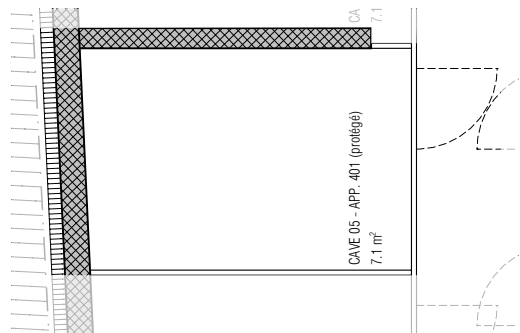

APPARTEMENT PROTEGE N° 401 - NIVEAU 04

CAVE N° 401 - NIVEAU 00

Protégé	App. 401 Protégé
App. 402	112.9 m ²
89.2 m ²	3 ^{1/2} pièces
8 ^{1/2} pièces	

APPARTEMENT PROTEGE N° 401 - 3.5 pces - 112.9 m²
CAVE N° 401 7.1 m²

ralph bissegger - marco caravaglio architectes epfl hes-so sia
rue du midi 12 . 1860 Aigle . tel 024 468 03 03 . fax 024 468 03 04 . info@rbmc.ch

N° 667 - Croix Blanche à Aigle

échelle 1/75

12.12.2022