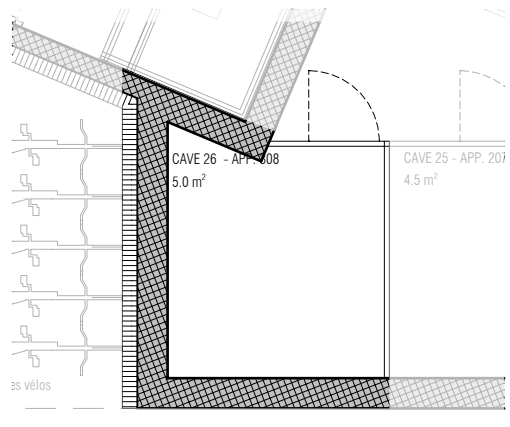

APPARTEMENT N° 308 - NIVEAU 03

CAVE N° 308 - NIVEAU -01

APPARTEMENT N° 308 - 4.5 pces - 101.6 m²
 CAVE N° 308 5.0 m²

ralph bissegger - marcocaravaglio architectes epfl hes-so sia
 rue du midi 12 . 1860 Aigle tel 024 468 03 03 . fax 024 468 03 04 . info@rbmc.ch

N° 667 - Croix Blanche à Aigle

échelle 1/75

12.12.2022