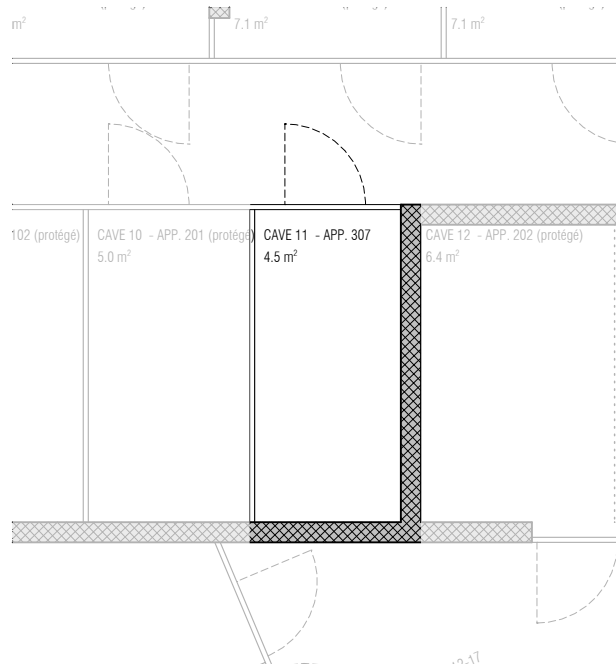

APPARTEMENT N° 307 - NIVEAU 03

CAVE N° 307 - NIVEAU 00

APPARTEMENT N° 307 - studio - 36.2 m²
CAVE N° 307 4.5 m²

ralph bissegger - marcocaravaglio architectes epfl hes-so sia
rue du midi 12 . 1860 Aigle tel 024 468 03 03 . fax 024 468 03 04 . info@rbmc.ch

N° 667 - Croix Blanche à Aigle

échelle 1/75

12.12.2022