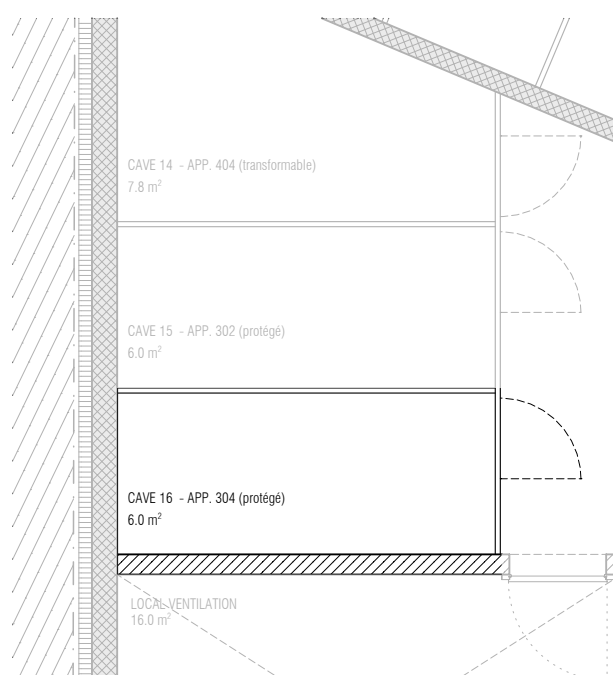

APPARTEMENT PROTEGE N° 304 - NIVEAU 03

CAVE N° 304 - NIVEAU 00

APPARTEMENT PROTEGE N° 304 - 3.5 pces - 76.0 m²
CAVE N° 304 6.0 m²

ralph bissegger - marcocaravaglio architectes epfl hes-so sia
rue du midi 12 . 1860 Aigle tel 024 468 03 03 . fax 024 468 03 04 . info@rbmc.ch

N° 667 - Croix Blanche à Aigle

échelle 1/75

12.12.2022