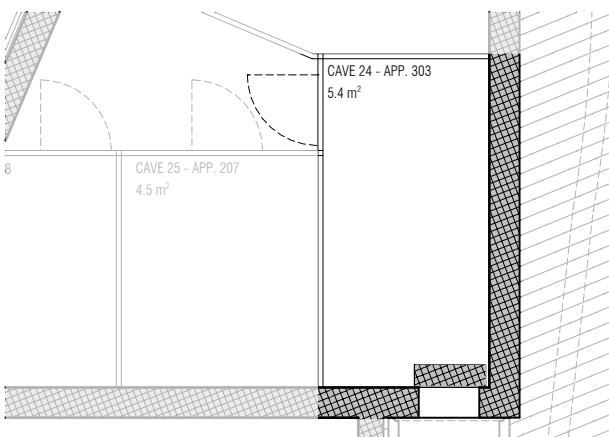

APPARTEMENT N° 303 - NIVEAU 03

CAVE N° 303 - NIVEAU -01

APPARTEMENT N° 303 - 4.5 pces - 104.2 m²
CAVE N° 303 5.4 m²

ralph bissegger - marcocaravaggio architectes epfl hes-so sia
rue du midi 12 . 1860 Aigle tel 024 468 03 03 . fax 024 468 03 04 . info@rbmc.ch

N° 667 - Croix Blanche à Aigle

échelle 1/75

12.12.2022