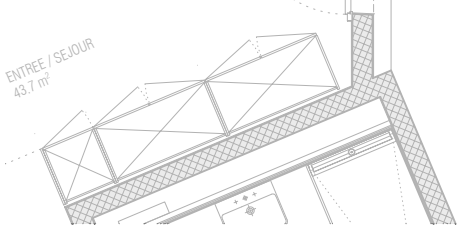

App. 303	App. 302 Protégé
104.2 m <sup>2</sup>	59.4 m <sup>2</sup>
4 <sup>1/2</sup> pièces	2 <sup>1/2</sup> pièces

ENTREE / SEJOUR  
43.7 m<sup>2</sup>

cm 0 50 100 200

APPARTEMENT PROTEGE N° 302 - NIVEAU 03

CAVE N° 302 - NIVEAU 00

APPARTEMENT PROTEGE N° 302 - 2.5 pces - 59.4 m<sup>2</sup>  
CAVE N° 302 6.0 m<sup>2</sup>

ralph bissegger - marcocaravaglio architectes epfl hes-so sia  
rue du midi 12 . 1860 Aigle tel 024 468 03 03 . fax 024 468 03 04 . info@rbmc.ch

N° 667 - Croix Blanche à Aigle

échelle 1/75

12.12.2022