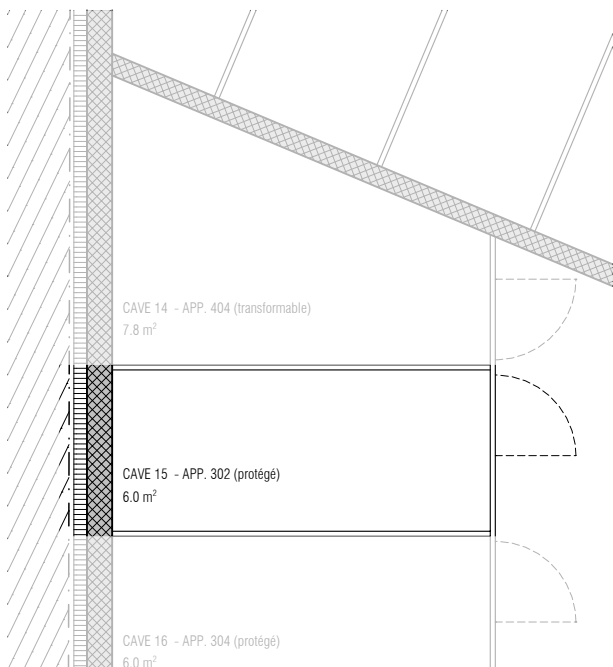

App. 303	App. 302 Protégé
104.2 m <sup>2</sup>	59.4 m <sup>2</sup>
4 <sup>1/2</sup> pièces	2 <sup>1/2</sup> pièces

ENTREE / SEJOUR  
43.7 m<sup>2</sup>

cm 0 50 100 200

APPARTEMENT PROTEGE N° 302 - NIVEAU 03

CAVE N° 302 - NIVEAU 00

APPARTEMENT PROTEGE N° 302 - 2.5 pces - 59.4 m<sup>2</sup>  
CAVE N° 302 6.0 m<sup>2</sup>

ralph bissegger - marcocaravaglio architectes epfl hes-so sia  
rue du midi 12 . 1860 Aigle tel 024 468 03 03 . fax 024 468 03 04 . info@rbmc.ch

N° 667 - Croix Blanche à Aigle

échelle 1/75

12.12.2022