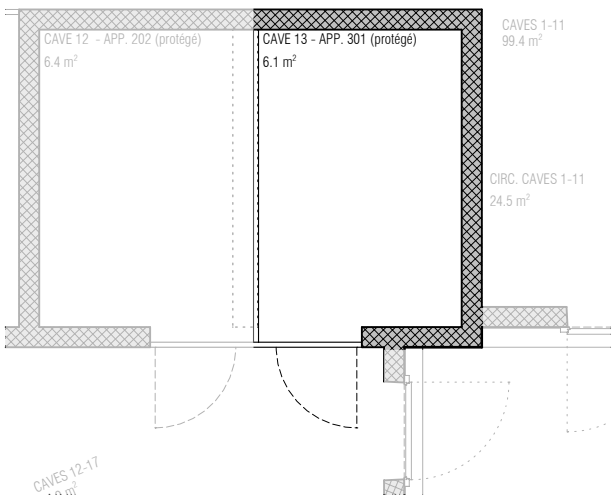

APPARTEMENT PROTEGE N° 301 - NIVEAU 03

CAVE N° 301 - NIVEAU 00

APPARTEMENT PROTEGE N° 301 - 2.5 pces - 57.0 m²
 CAVE N° 301 6.1 m²

ralph bissegger - marcocaravaglio architectes epfl hes-so sia
 rue du midi 12 . 1860 Aigle tel 024 468 03 03 . fax 024 468 03 04 . info@rbmc.ch

N° 667 - Croix Blanche à Aigle

échelle 1/75

12.12.2022