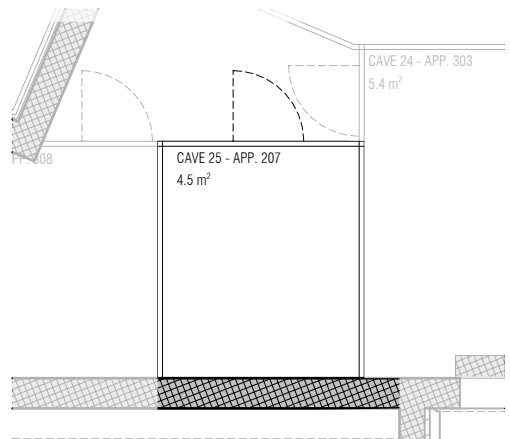

APPARTEMENT N° 207 - NIVEAU 02

CAVE N° 207 - NIVEAU -01

APPARTEMENT N° 207 - 4.5 pces - 101.6 m²
 CAVE N° 207 4.5 m²

ralph bissegger - marcocaravaglio architectes epfl hes-so sia
 rue du midi 12 . 1860 Aigle tel 024 468 03 03 . fax 024 468 03 04 . info@rbmc.ch

N° 667 - Croix Blanche à Aigle

échelle 1/75

12.12.2022