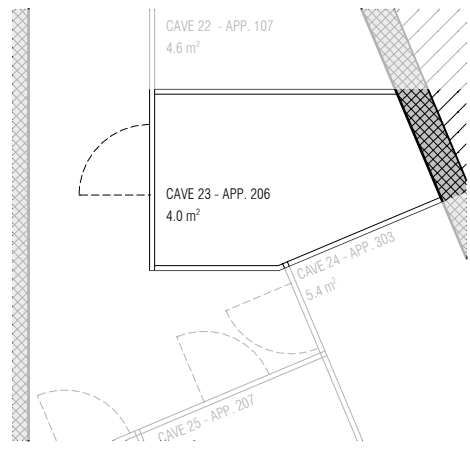

APPARTEMENT N° 206 - NIVEAU 02

CAVE N° 206 - NIVEAU -01

APPARTEMENT N° 206 - 4.5 pces - 90.3 m²
CAVE N° 206 4.0 m²

ralph bissegger - marcocaravaggio architectes epfl hes-so sia
rue du midi 12 . 1860 Aigle tel 024 468 03 03 . fax 024 468 03 04 . info@rbmc.ch

N° 667 - Croix Blanche à Aigle

échelle 1/75

12.12.2022