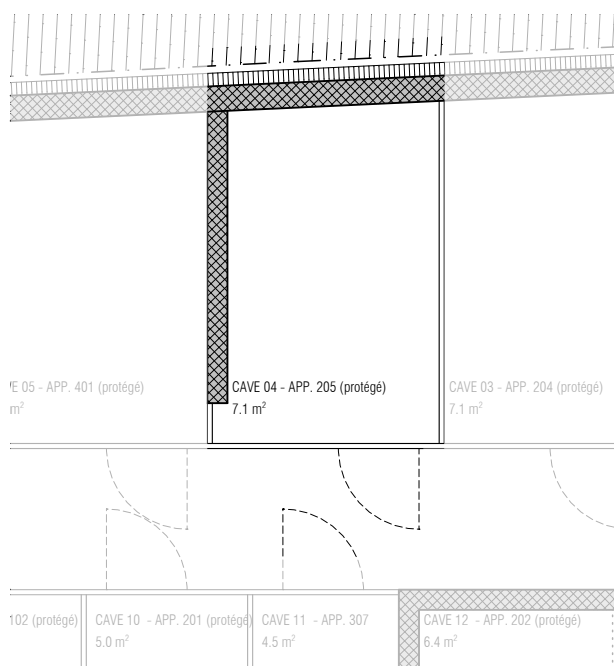

APPARTEMENT PROTEGE N° 205 - NIVEAU 02

CAVE N° 205 - NIVEAU 00

APPARTEMENT PROTEGE N° 205 - 3.5 pces - 75.7 m²
CAVE N° 205 7.1 m²

ralph bissegger - marcocaravaglio architectes epfl hes-so sia
rue du midi 12 . 1860 Aigle tel 024 468 03 03 . fax 024 468 03 04 . info@rbmc.ch

N° 667 - Croix Blanche à Aigle

échelle 1/75

12.12.2022