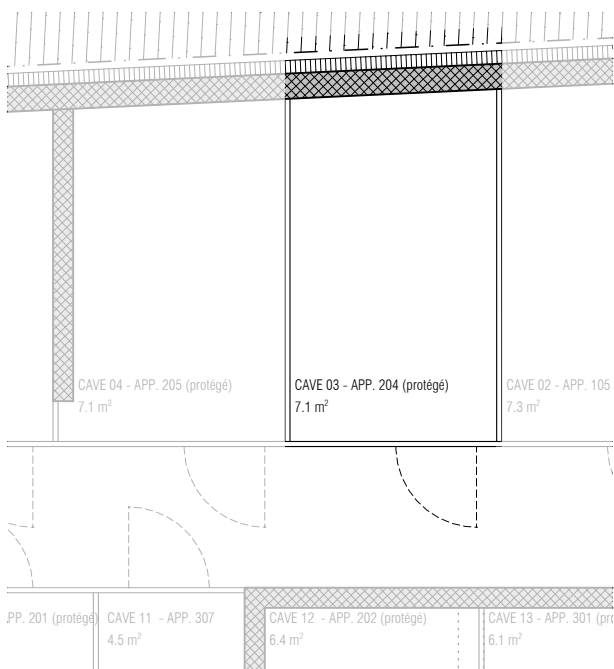

APPARTEMENT PROTEGE N° 204 - NIVEAU 02

CAVE N° 204 - NIVEAU 00

APPARTEMENT PROTEGE N° 204 - 3.5 pces - 76.0 m<sup>2</sup>  
CAVE N° 204 7.1 m<sup>2</sup>

ralph bissegger - marcocaravaggio architectes epfl hes-so sia  
rue du midi 12 . 1860 Aigle tel 024 468 03 03 . fax 024 468 03 04 . info@rbmc.ch

N° 667 - Croix Blanche à Aigle

échelle 1/75

12.12.2022