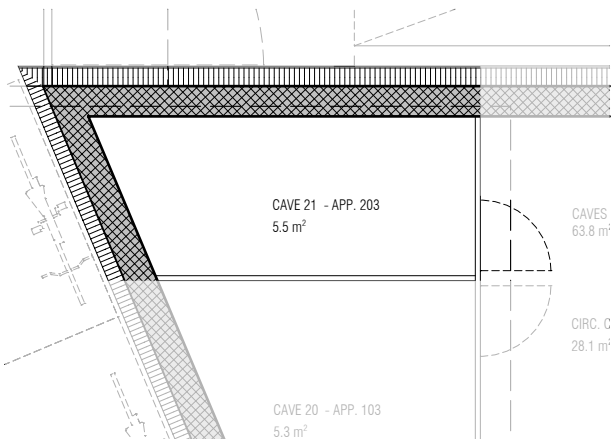

APPARTEMENT N° 203 - NIVEAU 02

CAVE N° 203 - NIVEAU -01

APPARTEMENT N° 203 - 4.5 pces - 104.2 m<sup>2</sup>  
 CAVE N° 203 5.5 m<sup>2</sup>

ralph bissegger - marcocaravaglio architectes epfl hes-so sia  
 rue du midi 12 . 1860 Aigle tel 024 468 03 03 . fax 024 468 03 04 . info@rbmc.ch

N° 667 - Croix Blanche à Aigle

échelle 1/75

12.12.2022