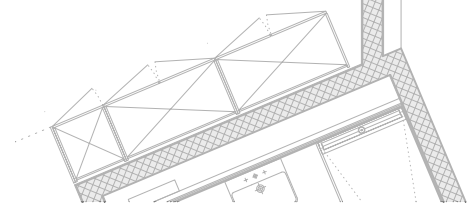

App. 203	App. 202 Protégé
104.2 m <sup>2</sup>	59.4 m <sup>2</sup>
4 1/2 pièces	2 1/2 pièces

ENTREE / SEJOUR  
27.7 m<sup>2</sup>

CIRCULATION  
73.0 m<sup>2</sup>

APPARTEMENT PROTEGE N° 202 - NIVEAU 02

cm 0 50 100 200

CAVE N° 202 - NIVEAU 00

APPARTEMENT PROTEGE N° 202 - 2.5 pces - 59.4 m<sup>2</sup>  
CAVE N° 202 6.4 m<sup>2</sup>

ralph bissegger - marcocaravaglio architectes epfl hes-so sia  
rue du midi 12 . 1860 Aigle tel 024 468 03 03 . fax 024 468 03 04 . info@rbmc.ch

N° 667 - Croix Blanche à Aigle

échelle 1/75

12.12.2022