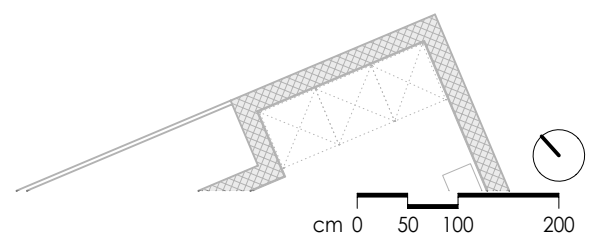

App. 203	App. 202 Protégé
104.2 m <sup>2</sup>	59.4 m <sup>2</sup>
4 1/2 pièces	2 1/2 pièces

ENTREE / SEJOUR  
27.7 m<sup>2</sup>

CIRCULATION  
73.0 m<sup>2</sup>

APPARTEMENT PROTEGE N° 202 - NIVEAU 02

cm 0 50 100 200

CAVE N° 202 - NIVEAU 00

APPARTEMENT PROTEGE N° 202 - 2.5 pces - 59.4 m<sup>2</sup>  
CAVE N° 202 6.4 m<sup>2</sup>

ralph bissegger - marcocaravaglio architectes epfl hes-so sia  
rue du midi 12 . 1860 Aigle tel 024 468 03 03 . fax 024 468 03 04 . info@rbmc.ch

N° 667 - Croix Blanche à Aigle

échelle 1/75

12.12.2022