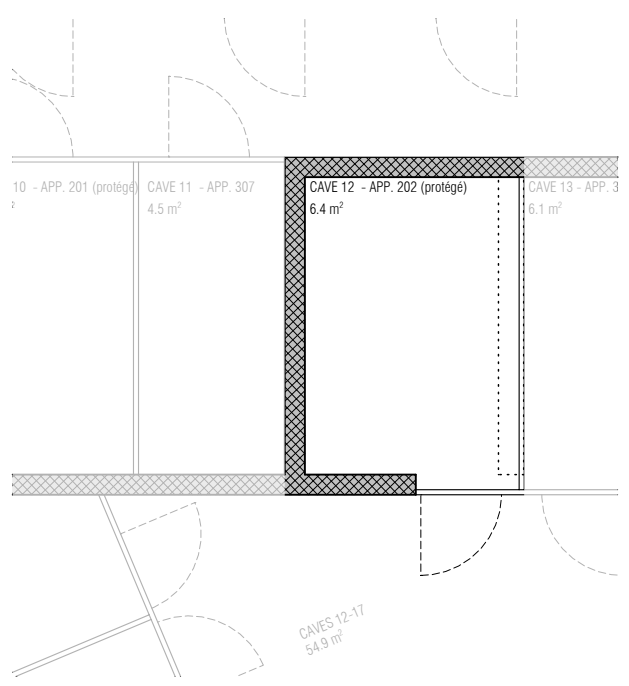

App. 203	App. 202 Protégé
104.2 m <sup>2</sup>	59.4 m <sup>2</sup>
4 1/2 pièces	2 1/2 pièces

ENTREE / SEJOUR  
27.7 m<sup>2</sup>

CIRCULATION  
73.0 m<sup>2</sup>

APPARTEMENT PROTEGE N° 202 - NIVEAU 02

cm 0 50 100 200

CAVE N° 202 - NIVEAU 00

APPARTEMENT PROTEGE N° 202 - 2.5 pces - 59.4 m<sup>2</sup>  
CAVE N° 202 6.4 m<sup>2</sup>

ralph bissegger - marcocaravaglio architectes epfl hes-so sia  
rue du midi 12 . 1860 Aigle tel 024 468 03 03 . fax 024 468 03 04 . info@rbmc.ch

N° 667 - Croix Blanche à Aigle

échelle 1/75

12.12.2022