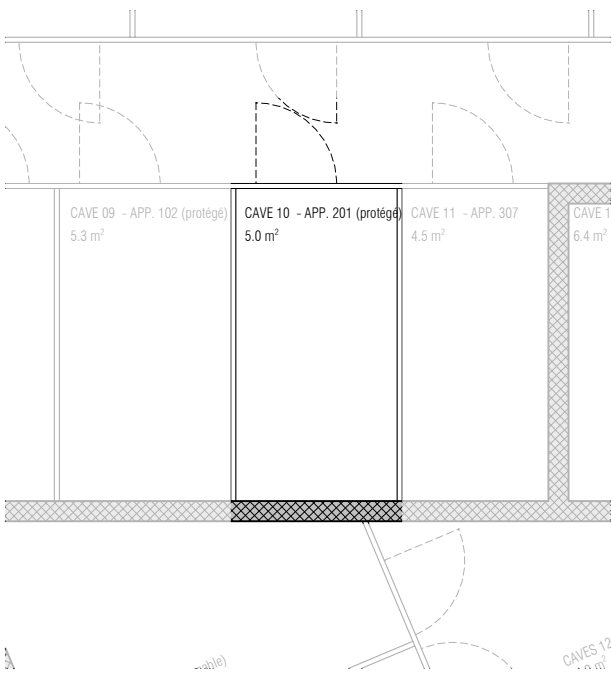

APPARTEMENT PROTEGE N° 201 - NIVEAU 02

CAVE N° 201 - NIVEAU 00

APPARTEMENT PROTEGE N° 201 - 2.5 pces - 57.0 m<sup>2</sup>  
CAVE N° 201 5.0 m<sup>2</sup>

ralph bissegger - marcocaravaglio architectes epfl hes-so sia  
rue du midi 12 . 1860 Aigle tel 024 468 03 03 . fax 024 468 03 04 . info@rbmc.ch

N° 667 - Croix Blanche à Aigle

échelle 1/75

12.12.2022