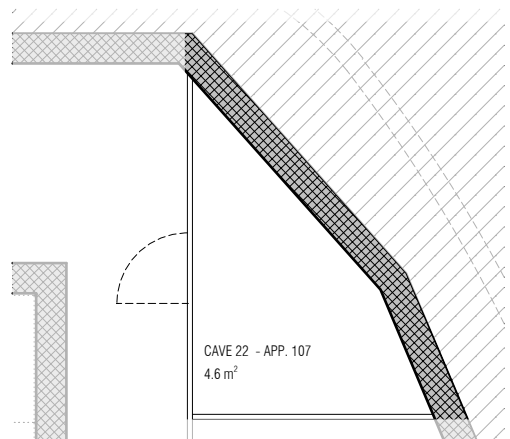

APPARTEMENT N° 107 - NIVEAU 01

CAVE 22 - APP. 107  
4.6 m²

APPARTEMENT N° 107 - 4.5 pces - 101.6 m<sup>2</sup>  
CAVE N° 107 4.6 m<sup>2</sup>

ralph bissegger - marcocaravaglio architectes epfl hes-so sia  
rue du midi 12 . 1860 Aigle tel 024 468 03 03 . fax 024 468 03 04 . info@rbmc.ch

N° 667 - Croix Blanche à Aigle

échelle 1/75

12.12.2022

CAVE N° 107 - NIVEAU -01