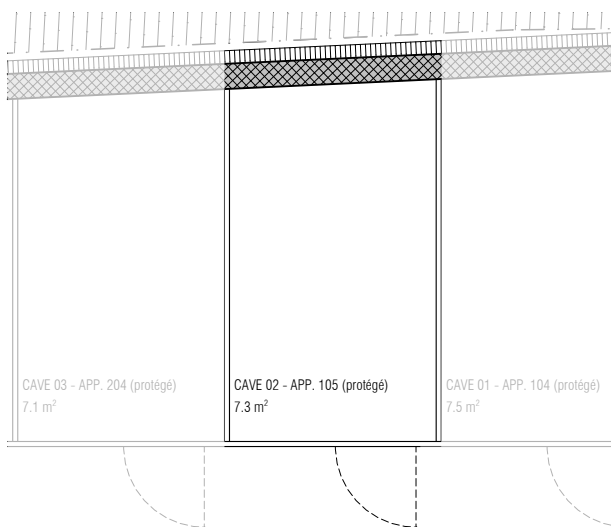

APPARTEMENT PROTEGE N° 105 - NIVEAU 01

cm 0 50 100 200

CAVE N° 105 - NIVEAU 00

APPARTEMENT PROTEGE N° 105 - 3.5 pces - 75.7 m²
CAVE N° 105 7.3 m²

ralph bissegger - marcocaravaglio architectes epfl hes-so sia
rue du midi 12 . 1860 Aigle tel 024 468 03 03 . fax 024 468 03 04 . info@rbmc.ch

N° 667 - Croix Blanche à Aigle

échelle 1/75

12.12.2022