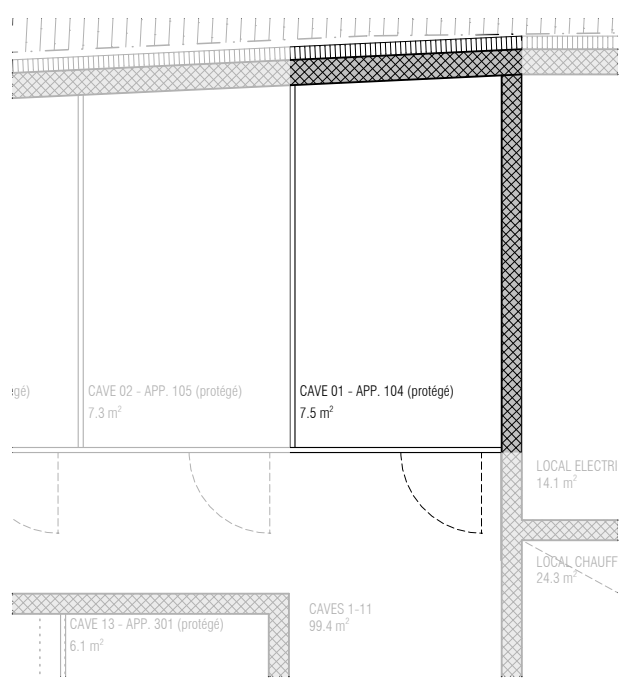

APPARTEMENT PROTEGE N° 104 - NIVEAU 01

CAVE N° 104 - NIVEAU 00

APPARTEMENT PROTEGE N° 104 - 3.5 pces - 76.0 m²
CAVE N° 104 7.5 m²

ralph bissegger - marcocaravaglio architectes epfl hes-so sia
rue du midi 12 . 1860 Aigle tel 024 468 03 03 . fax 024 468 03 04 . info@rbmc.ch

N° 667 - Croix Blanche à Aigle

échelle 1/75

12.12.2022