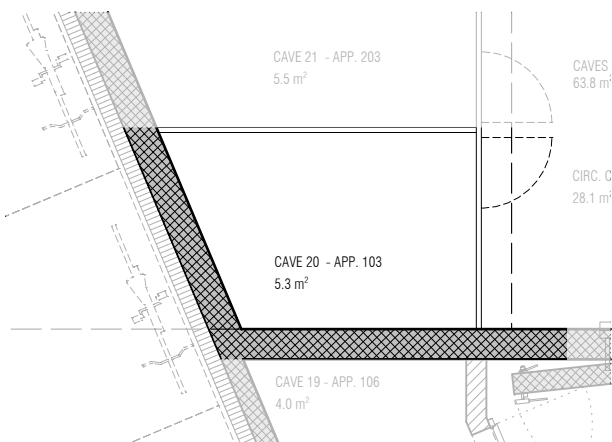

APPARTEMENT N° 103 - NIVEAU 01

CAVE N° 103 - NIVEAU -01

APPARTEMENT N° 103 - 4.5 pces - 104.2 m²
CAVE N° 103 5.3 m²

ralph bissegger - marcocaravaglio architectes epfl hes-so sia
rue du midi 12 . 1860 Aigle tel 024 468 03 03 . fax 024 468 03 04 . info@rbmc.ch

N° 667 - Croix Blanche à Aigle

échelle 1/75

12.12.2022