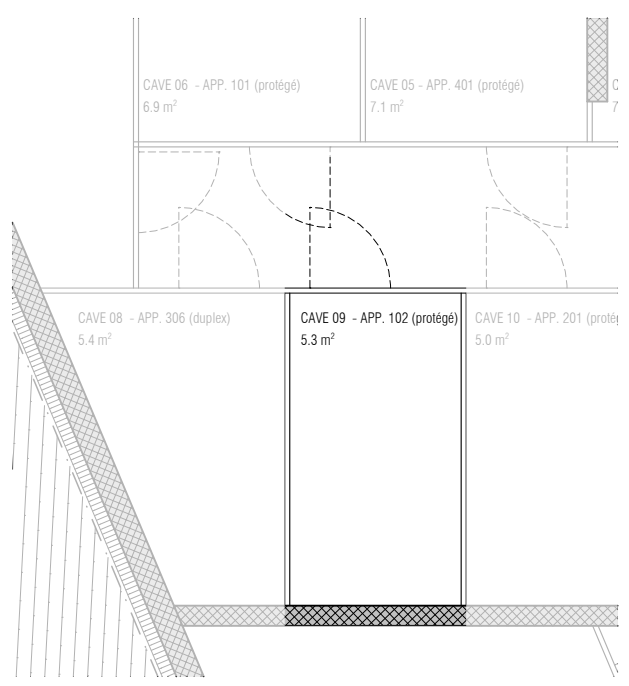

APPARTEMENT PROTEGE N° 102 - NIVEAU 01

CAVE N° 102 - NIVEAU 00

APPARTEMENT PROTEGE N° 102 - 2.5 pces - 59.4 m²
 CAVE N° 102 5.3 m²

ralph bissegger - marcocaravaglio architectes epfl hes-so sia
 rue du midi 12 . 1860 Aigle tel 024 468 03 03 . fax 024 468 03 04 . info@rbmc.ch

N° 667 - Croix Blanche à Aigle

échelle 1/75

12.12.2022