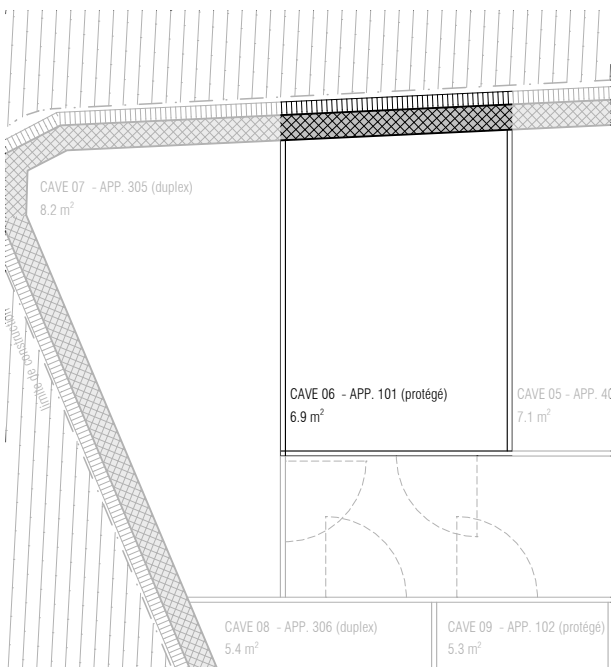

APPARTEMENT PROTEGE N° 101 - NIVEAU 01

CAVE N° 101 - NIVEAU 00

APPARTEMENT PROTEGE N° 101 - 2.5 pces - 57.0 m²
CAVE N° 101 6.9 m²

ralph bissegger - marcocaravaglio architectes epfl hes-so sia
rue du midi 12 . 1860 Aigle tel 024 468 03 03 . fax 024 468 03 04 . info@rbmc.ch

N° 667 - Croix Blanche à Aigle

échelle 1/75

12.12.2022