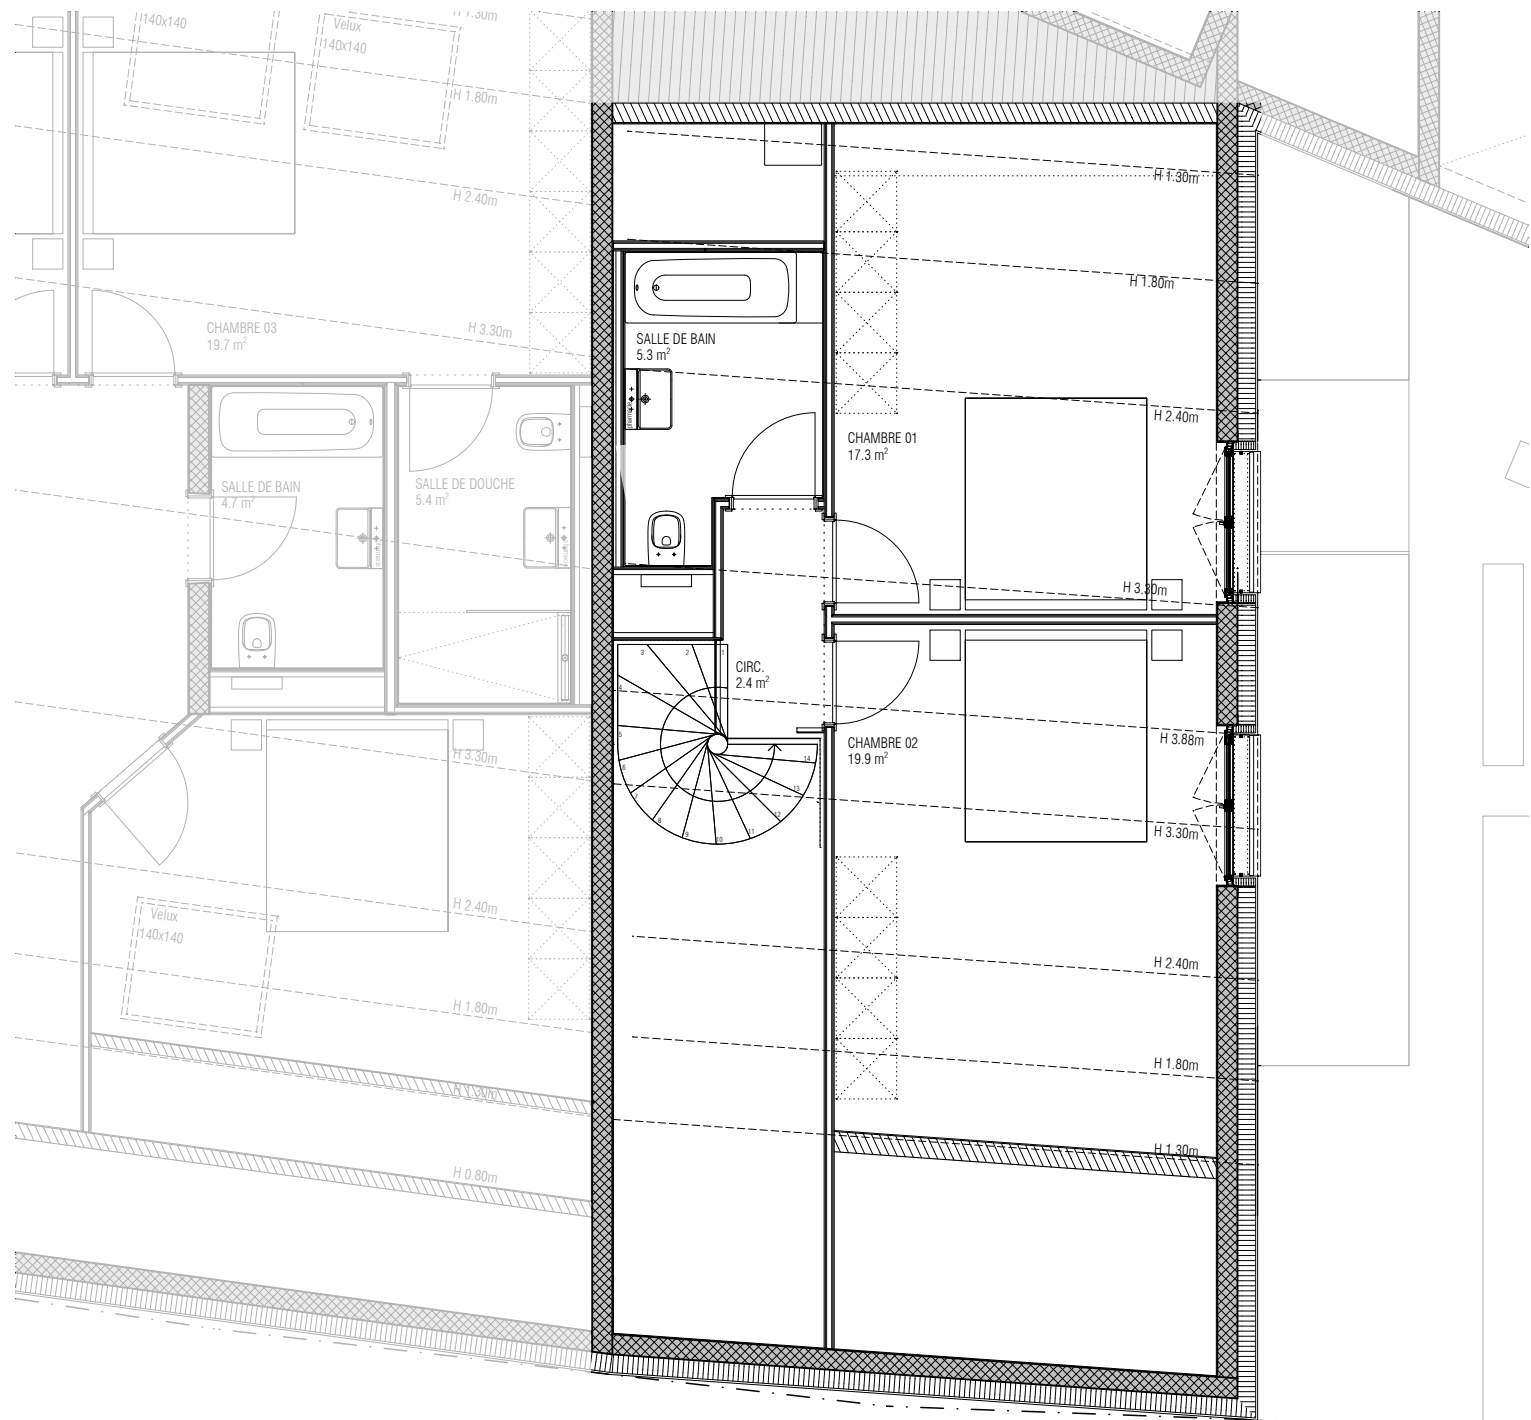

APPARTEMENT N° 306 - NIVEAU 03

CAVE N° 306 - NIVEAU 00

APPARTEMENT **DUPLEX** N° 306 - 3.5 pces - 101.8 m²
CAVE N° 306 5.4 m²

ralph bissegger - marcocaravaglio architectes epfl hes-so sia
rue du midi 12 . 1860 Aigle tel 024 468 03 03 . fax 024 468 03 04 . info@rbmc.ch

N° 667 - Croix Blanche à Aigle

échelle 1/75

12.12.2022

APPARTEMENT N° 306 - NIVEAU 04

APPARTEMENT **DUPLEX** N° 306 - 3.5 pces - 101.8 m²
CAVE N° 306 5.4 m²

ralph bissegger - marcocaravaglio architectes epfl hes-so sia
rue du midi 12 . 1860 Aigle tel 024 468 03 03 . fax 024 468 03 04 . info@rbmc.ch

N° 667 - Croix Blanche à Aigle

échelle 1/75

12.12.2022