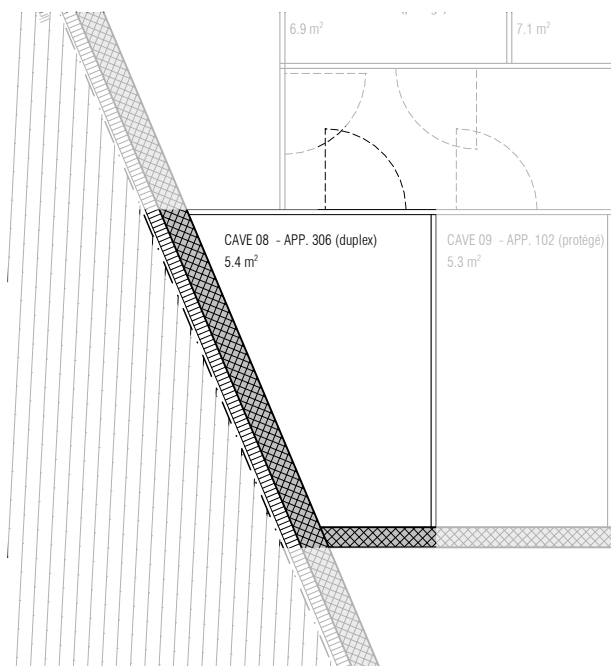

APPARTEMENT N° 306 - NIVEAU 03

CAVE N° 306 - NIVEAU 00

APPARTEMENT **DUPLEX** N° 306 - 3.5 pces - 101.8 m²
CAVE N° 306 5.4 m²

ralph bissegger - marcocaravaglio architectes epfl hes-so sia
rue du midi 12 . 1860 Aigle tel 024 468 03 03 . fax 024 468 03 04 . info@rbmc.ch

N° 667 - Croix Blanche à Aigle

échelle 1/75

12.12.2022

APPARTEMENT N° 306 - NIVEAU 04

APPARTEMENT **DUPLEX** N° 306 - 3.5 pces - 101.8 m²
CAVE N° 306 5.4 m²

ralph bissegger - marcocaravaglio architectes epfl hes-so sia
rue du midi 12 . 1860 Aigle tel 024 468 03 03 . fax 024 468 03 04 . info@rbmc.ch

N° 667 - Croix Blanche à Aigle

échelle 1/75

12.12.2022